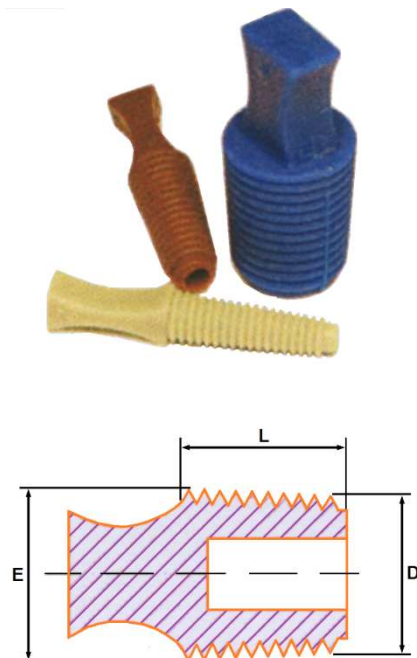

## Gewindestopfen

- zur kompletten Abdeckung des Gewindes
- temperaturstabil bis zu **315° C**

M	E (mm)	D (mm)	L (mm)	Farbe	Artikel Nr.
M 2	4,00	2,00	19,00	pink	GST-555,0
M 3	4,00	2,00	19,00	pink	GST-555,0
M 4	6,00	4,00	25,40	transparent	GST-555,1
M 5	6,00	4,00	25,40	transparent	GST-555,1
M 6	6,00	4,00	25,40	transparent	GST-555,1
M 6	8,00	6,00	25,40	grau	GST-555,2
M 7	8,00	6,00	25,40	grau	GST-555,2
M 8	8,00	6,00	25,40	grau	GST-555,2
M 10	10,00	8,00	25,40	rot	GST-555,3
M 12	12,00	10,00	25,40	blau	GST-555,4
M 14	14,00	12,00	25,40	transparent	GST-555,5
M 16	16,00	14,00	25,40	grau	GST-555,6
M 18	18,00	16,00	25,40	rot	GST-555,7
M 20	20,00	18,00	25,40	blau	GST-555,8
M 22	22,50	20,00	25,40	transparent	GST-555,9
M 24	24,00	22,50	25,40	grau	GST-556,1
M 26	26,00	24,00	25,40	rot	GST-556,2
M 28	28,00	26,00	25,40	blau	GST-556,3
-	31,75	28,58	25,40	gelb	GST-556,5