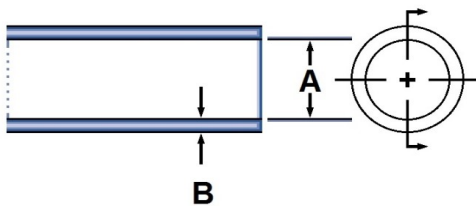

## Abdeckschlauch

- Temperaturstabil bis plus 295°
- DIN 7715

M	innen A (mm)	Wandstärke B (mm)	VPE	Artikel Nr.
M2	1,5	1,0	25 mtr./Rolle	ABSCH-111,0
-	2,0	1,0	25 mtr./Rolle	ABSCH-111,1
-	2,0	1,5	25 mtr./Rolle	ABSCH-111,2
M3	2,5	0,5	25 mtr./Rolle	ABSCH-111,3
M3	2,5	1,0	25 mtr./Rolle	ABSCH-111,3,1
M3	2,5	1,5	25 mtr./Rolle	ABSCH-111,3,2
-	3,0	1,0	25 mtr./Rolle	ABSCH-111,4
M4	3,5	1,0	25 mtr./Rolle	ABSCH-111,5
M4	3,5	1,5	25 mtr./Rolle	ABSCH-111,5,1
-	4,0	0,7	25 mtr./Rolle	ABSCH-111,6
-	4,0	1,0	25 mtr./Rolle	ABSCH-111,7
-	4,0	1,5	25 mtr./Rolle	ABSCH-111,7,1
-	4,0	2,0	25 mtr./Rolle	ABSCH-111,8
-	4,4	1,5	25 mtr./Rolle	ABSCH-111,8,2
M5	4,5	1,0	25 mtr./Rolle	ABSCH-111,9
M5	4,5	1,5	25 mtr./Rolle	ABSCH-111,9,1
-	5,0	1,0	25 mtr./Rolle	ABSCH-112,1
M6	5,5	1,0	25 mtr./Rolle	ABSCH-112,2
M6	5,5	1,5	25 mtr./Rolle	ABSCH-112,2,1
-	6,0	1,0	25 mtr./Rolle	ABSCH-112,3
-	6,0	1,5	25 mtr./Rolle	ABSCH-112,3,1
-	6,0	2,0	25 mtr./Rolle	ABSCH-112,4
-	7,0	1,5	25 mtr./Rolle	ABSCH-112,5
M8	7,5	1,0	25 mtr./Rolle	ABSCH-112,6
M8	7,5	1,5	25 mtr./Rolle	ABSCH-112,6,1
-	8,0	1,0	25 mtr./Rolle	ABSCH-112,7
-	8,0	1,5	25 mtr./Rolle	ABSCH-112,7,1
-	8,0	2,0	25 mtr./Rolle	ABSCH-112,8
-	8,75	1,5	25 mtr./Rolle	ABSCH-112,8,1
-	9,0	1,5	25 mtr./Rolle	ABSCH-112,9
M10	9,5	1,0	25 mtr./Rolle	ABSCH-113,1
M10	9,5	1,5	25 mtr./Rolle	ABSCH-113,1,1
-	10,3	1,5	25 mtr./Rolle	ABSCH-113,1,2
-	10,0	2,0	25 mtr./Rolle	ABSCH-113,2
-	10,0	2,5	25 mtr./Rolle	ABSCH-113,3
-	11,0	1,5	25 mtr./Rolle	ABSCH-113,4
-	12,0	2,0	25 mtr./Rolle	ABSCH-113,5
-	12,7	1,5	25 mtr./Rolle	ABSCH-113,5,2
-	13,0	2,7	25 mtr./Rolle	ABSCH-113,6
M14	13,5	1,5	25 mtr./Rolle	ABSCH-113,7
-	15,0	1,5	25 mtr./Rolle	ABSCH-113,8
-	16,0	1,0	25 mtr./Rolle	ABSCH-113,9
-	16,0	2,0	25 mtr./Rolle	ABSCH-114,1
-	18,0	2,0	25 mtr./Rolle	ABSCH-114,1,1
M20	19,0	2,0	25 mtr./Rolle	ABSCH-114,2
-	20,0	1,5	25 mtr./Rolle	ABSCH-114,3
-	22,0	1,5	15 mtr./Rolle	ABSCH-114,4
-	24,0	2,0	15 mtr./Rolle	ABSCH-114,5
-	25,0	1,5	15 mtr./Rolle	ABSCH-114,6
-	25,0	3,5	15 mtr./Rolle	ABSCH-114,7