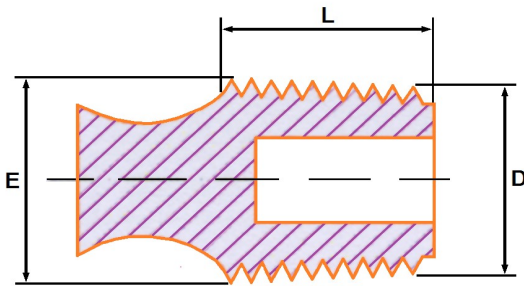

Gewindestopfen

GST 315°C

- zur kompletten Abdeckung des Gewindes
- temperaturstabil bis zu 315° C

M	E (mm)	D (mm)	L (mm)	Farbe	Artikel Nr.
M 2	4,00	2,00	19,00	pink	GST-555,0
M 3	4,00	2,00	19,00	pink	GST-555,0
M 4	6,00	4,00	25,40	transparent	GST-555,1
M 5	6,00	4,00	25,40	transparent	GST-555,1
M 6	6,00	4,00	25,40	transparent	GST-555,1
M 6	8,00	6,00	25,40	grau	GST-555,2
M 7	8,00	6,00	25,40	grau	GST-555,2
M 8	8,00	6,00	25,40	grau	GST-555,2
M 10	10,00	8,00	25,40	rot	GST-555,3
M 12	12,00	10,00	25,40	blau	GST-555,4
M 14	14,00	12,00	25,40	transparent	GST-555,5
M 16	16,00	14,00	25,40	grau	GST-555,6
M 18	18,00	16,00	25,40	rot	GST-555,7
M 20	20,00	18,00	25,40	blau	GST-555,8
M 22	22,50	20,00	25,40	transparent	GST-555,9
M 24	24,00	22,50	25,40	grau	GST-556,1
M 26	26,00	24,00	25,40	rot	GST-556,2
M 28	28,00	26,00	25,40	blau	GST-556,3
-	31,75	28,58	25,40	gelb	GST-556,5